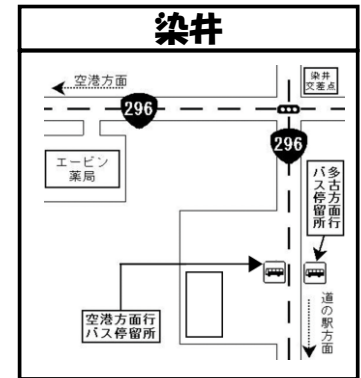

<多古行き>
6号、8号
<成田空港行き>
29号、31号、33号、35号

上記のバスは
多古工業団地 経由ルートです
※染井には停まりません