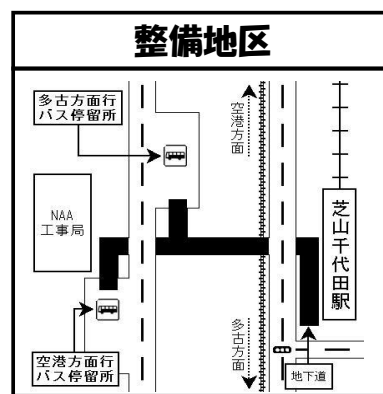

<多古行き>
6号、8号
<成田空港行き>
29号、31号、33号、35号

上記のバスは
多古工業団地 経由ルートです
※染井には停まりません