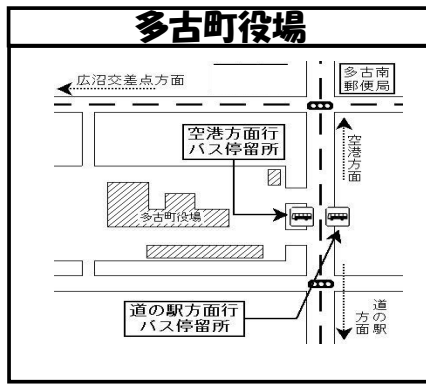

<多古行き>
6号、8号
<成田空港行き>
29号、31号、33号、35号

上記のバスは
多古工業団地 経由ルートです
※染井には停まりません

■料金表

		現金	IC利用	■「身体障害者手帳」・「療育手帳」・ 「精神障害者保健福祉手帳」の所持者 及び、「未就学児」の運賃は無料です。 ■各定期券は「千葉交通多古営業所」にて 販売しております。 ご購入の際は、おつりのないようお願いいた します。 ※「学生1ヵ月定期券」・「学生3ヵ月定期券」 の発券には「学生証」・「通学証明書」 などの在学中であることを証明する書類の提示 が必要です。
通常 料金	中学生以上	300円	285円	
	小学生	150円	143円	
	運転免許返納者割引	150円		
定期券	1ヵ月定期券	9,000円		
	3ヵ月定期券	24,000円		
	学生1ヵ月定期券	7,000円		
	学生3ヵ月定期券	21,000円		

■運転免許返納者割引について

運転免許証を返納された方に対応するための割引制度です。乗車時に、運転経歴証明書を乗務員に提示することで、運賃の割引が受けられます。ただし、お支払いは現金のみです。