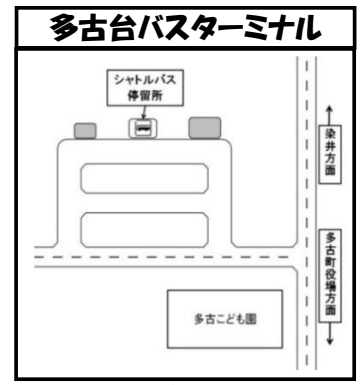

<多古行き>
6号、8号
<成田空港行き>
29号、31号、33号、35号

上記のバスは
多古工業団地 経由ルートです
※染井には停まりません

■料金表

		現金	IC利用	■「身体障害者手帳」・「療育手帳」・ 「精神障害者保健福祉手帳」の所持者 及び、「未就学児」の運賃は無料です。 ■各定期券は「千葉交通多古営業所」にて 販売しております。 ご購入の際は、おつりのないようお願いいた します。 ※「学生1ヵ月定期券」・「学生3ヵ月定期券」 の発券には「学生証」・「通学証明書」 などの在学中であることを証明する書類の提示 が必要です。
通常 料金	中学生以上	300円	285円	
	小学生	150円	143円	
	運転免許返納者割引	150円		
定期券	1ヵ月定期券	9,000円		
	3ヵ月定期券	24,000円		
	学生1ヵ月定期券	7,000円		
	学生3ヵ月定期券	21,000円		

■運転免許返納者割引について

運転免許証を返納された方に対応するための割引制度です。乗車時に、運転経歴証明書を乗務員に提示することで、運賃の割引が受けられます。ただし、お支払いは現金のみです。