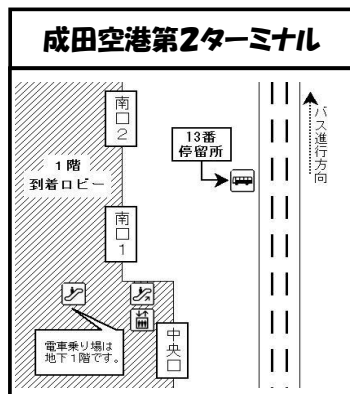

<多古行き>
6号、8号
<成田空港行き>
29号、31号、33号、35号

上記のバスは
多古工業団地 経由ルートです
※染井には停まりません