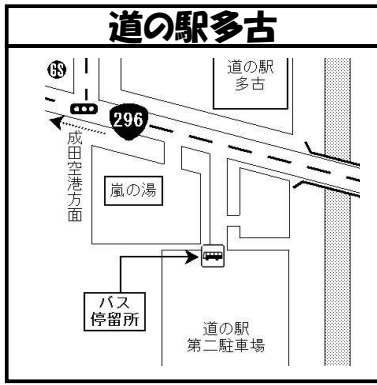

<多古行き>
6号、8号
<成田空港行き>
29号、31号、33号、35号

上記のバスは
多古工業団地 経由ルートです
※染井には停まりません

■料金表

		現金	IC利用	■「身体障害者手帳」・「療育手帳」・ 「精神障害者保健福祉手帳」の所持者 及び、「未就学児」の運賃は無料です。 ■各定期券は「千葉交通多古営業所」にて 販売しております。 ご購入の際は、おつりのないようお願いいた します。 ※「学生1ヵ月定期券」・「学生3ヵ月定期券」 の発券には「学生証」・「通学証明書」 などの在学中であることを証明する書類の提示 が必要です。
通常 料金	中学生以上	300円	285円	
	小学生	150円	143円	
	運転免許返納者割引	150円		
定期券	1ヵ月定期券	9,000円		
	3ヵ月定期券	24,000円		
	学生1ヵ月定期券	7,000円		
	学生3ヵ月定期券	21,000円		

■運転免許返納者割引について

運転免許証を返納された方に対応するための割引制度です。乗車時に、運転経歴証明書を乗務員に提示することで、運賃の割引が受けられます。ただし、お支払いは現金のみです。